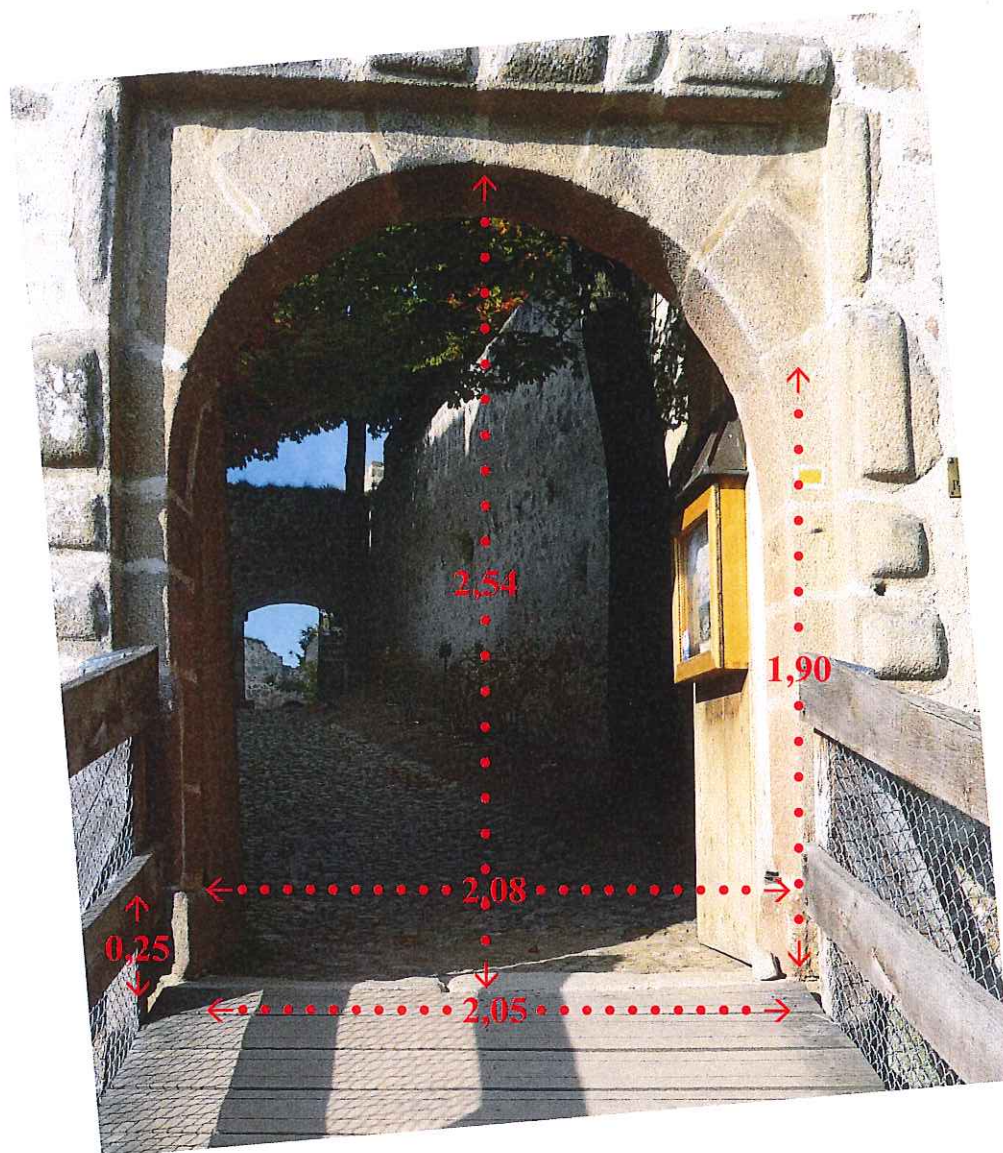

**Château du Hohlandsbourg  
Porte du pont-levis**

Les mesures sont exprimées en cm

**Syndicat Mixte d'Aménagement du Château du Hohlandsbourg**  
8 place du Gal de Gaulle  
68920 WETTOLSHEIM  
☎ 03 89 30 10 20 – Fax 03 89 30 10 21  
chateau-hohlandsbourg@wanadoo.fr  
www.chateau-hohlandsbourg.com