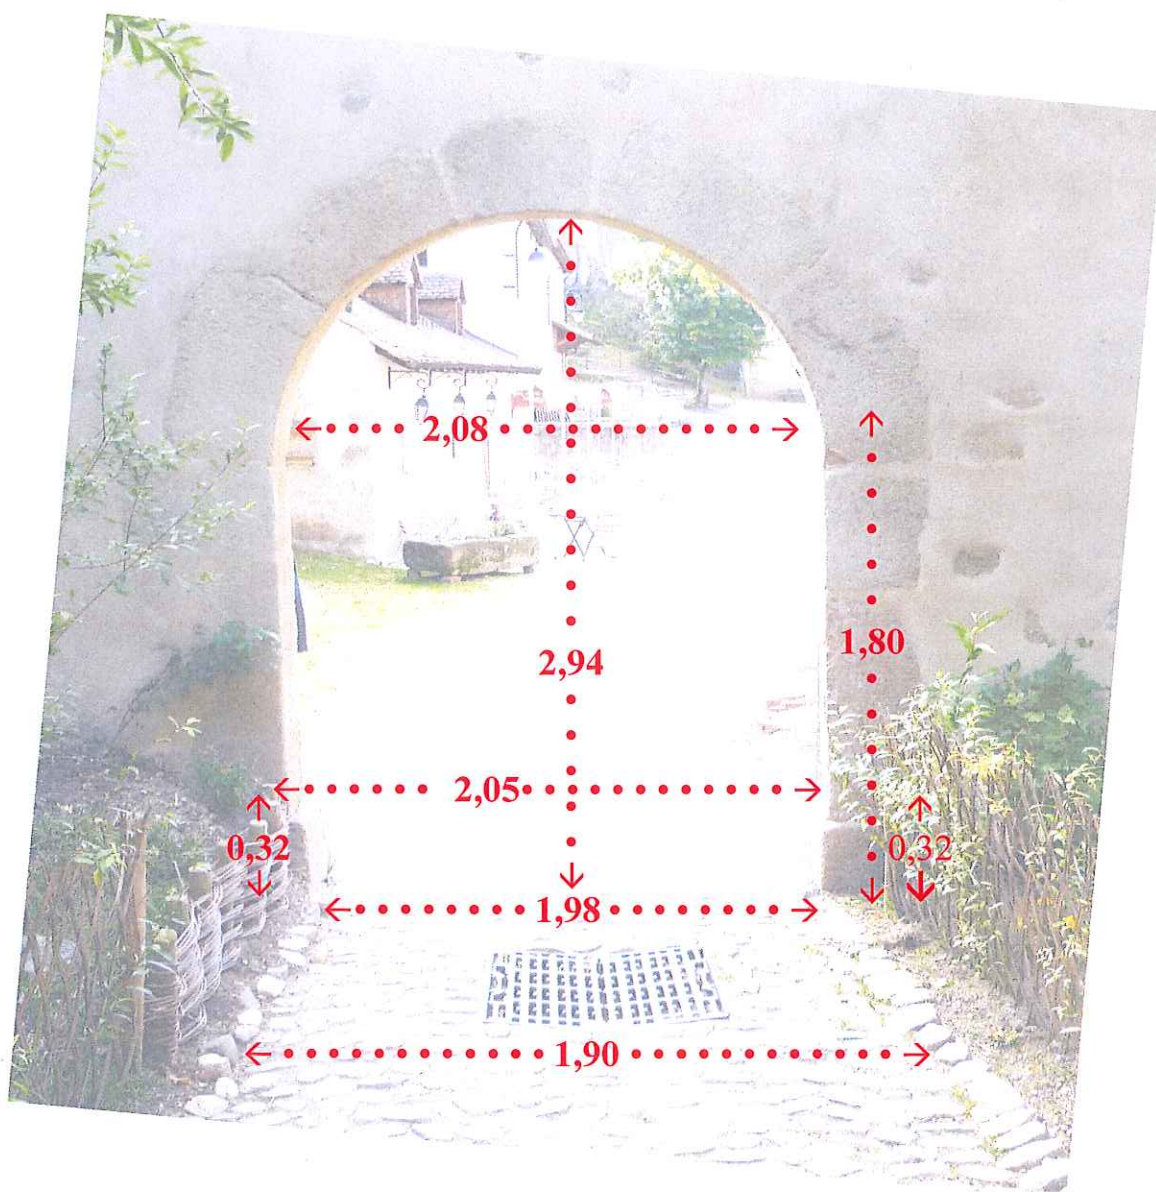

Château du Hohlandsbourg
Porche d'accès à la cour

Les mesures sont exprimées en cm

Syndicat Mixte d'Aménagement du Château du Hohlandsbourg
8 place du Gal de Gaulle
68920 WETTOLSHEIM
☎ 03 89 30 10 20 – Fax 03 89 30 10 21
chateau-hohlandsbourg@wanadoo.fr
www.chateau-hohlandsbourg.com