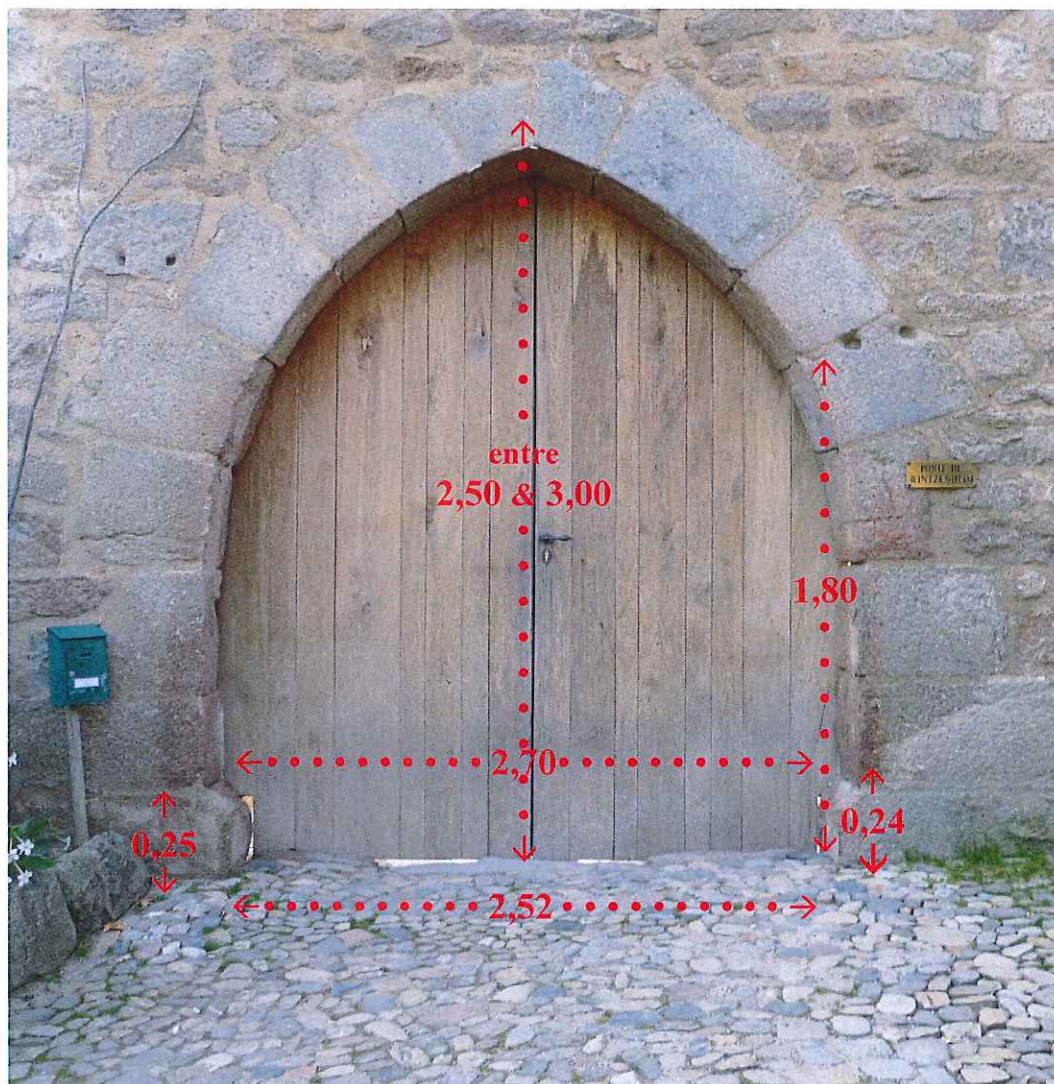

**Château du Hohlandsbourg
Porte de Wintzenheim**

Les mesures sont exprimées en cm

Syndicat Mixte d'Aménagement du Château du Hohlandsbourg
8 place du Gal de Gaulle
68920 WETTOLSHEIM
☎ 03 89 30 10 20 – Fax 03 89 30 10 21
chateau-hohlandsbourg@wanadoo.fr
www.chateau-hohlandsbourg.com