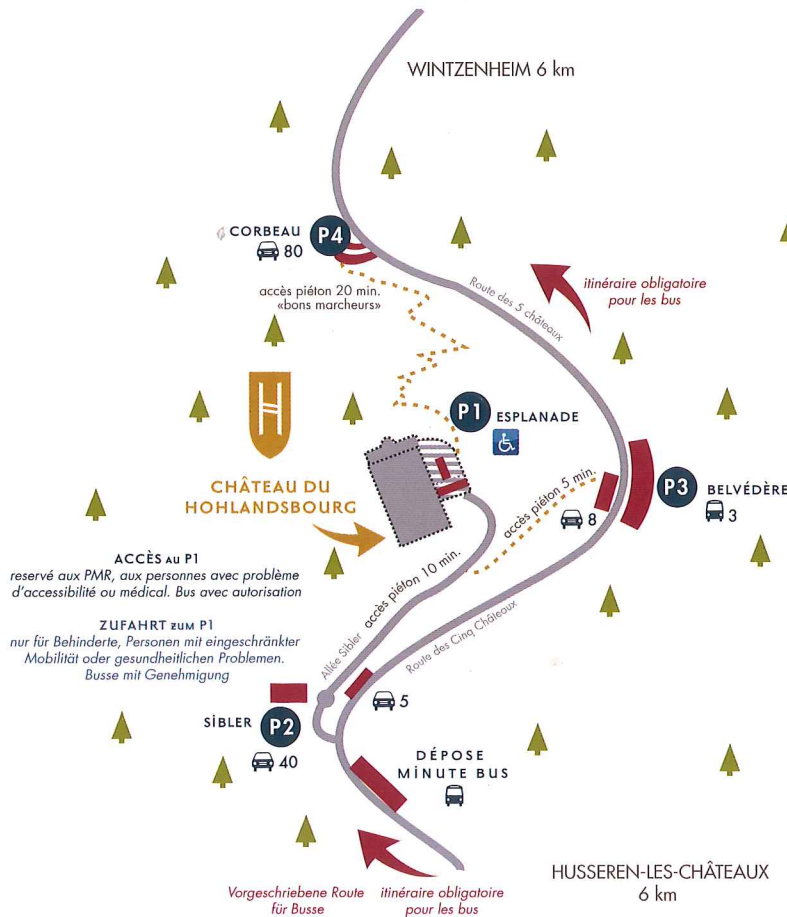

SITUATION GÉOGRAPHIQUE / GEOGRAFISCHE LAGE

LÉGENDE

- Autoroute / Autobahn
- RN
- Aéroport / Flughafen
- Sortie autoroute / Autobahnausfahrt

Itinéraire conseillé:

En venant de la RN 83, sortie Husseren-les-Châteaux. Depuis Colmar, suivre direction Munster et sortie Wintzenheim.

Empfohlene Route:

Von der RN 83, Ausfahrt Husseren-les-Châteaux. Von Colmar, Richtung Munster und Ausfahrt Wintzenheim.

PLAN DE STATIONNEMENT / PARKPLAN

LÉGENDE

- Parkings / Parkplätze
- Places Bus / Busparkplätze
- Places voiture / PKW-Parkplätze
- Route / Straße
- Sentier pédestre / Fußweg
- Forêt / Wald

ACCÈS au P1 réservé aux PMR, aux personnes avec problème d'accessibilité ou médical. Bus avec autorisation

ZUFABRT zum P1 nur für Behinderte, Personen mit eingeschränkter Mobilität oder gesundheitlichen Problemen. Busse mit Genehmigung

Vorgeschriebene Route für Busse itinéraire obligatoire pour les bus